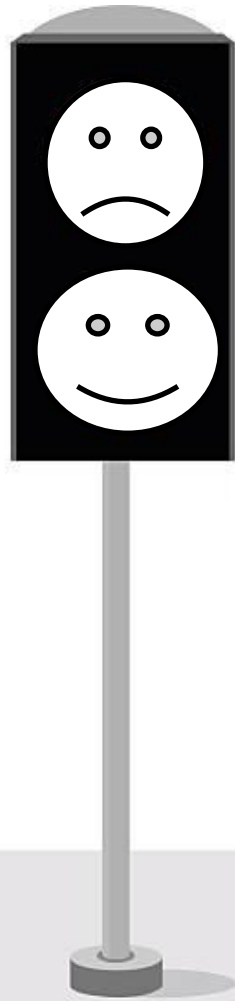

МБДОУ ЦРР д/с № 51 «Росток» г. Ставрополя

Интерактивная игра по ПДД:

«Я ШАГАЮ ПО УЛИЦЕ»

*Какой вид имеет светофор,
предназначенный только для пешеходов?*

Назови сигнал светофора

Назови сигнал
светофора

Какой из знаков должен быть помещен на рисунке?

Выбери нужный дорожный знак

Выбери нужный дорожный знак

**Внимательно рассмотри рисунок.
Кто нарушает
правила дорожного движения?**

МОЛОДЕЦ!